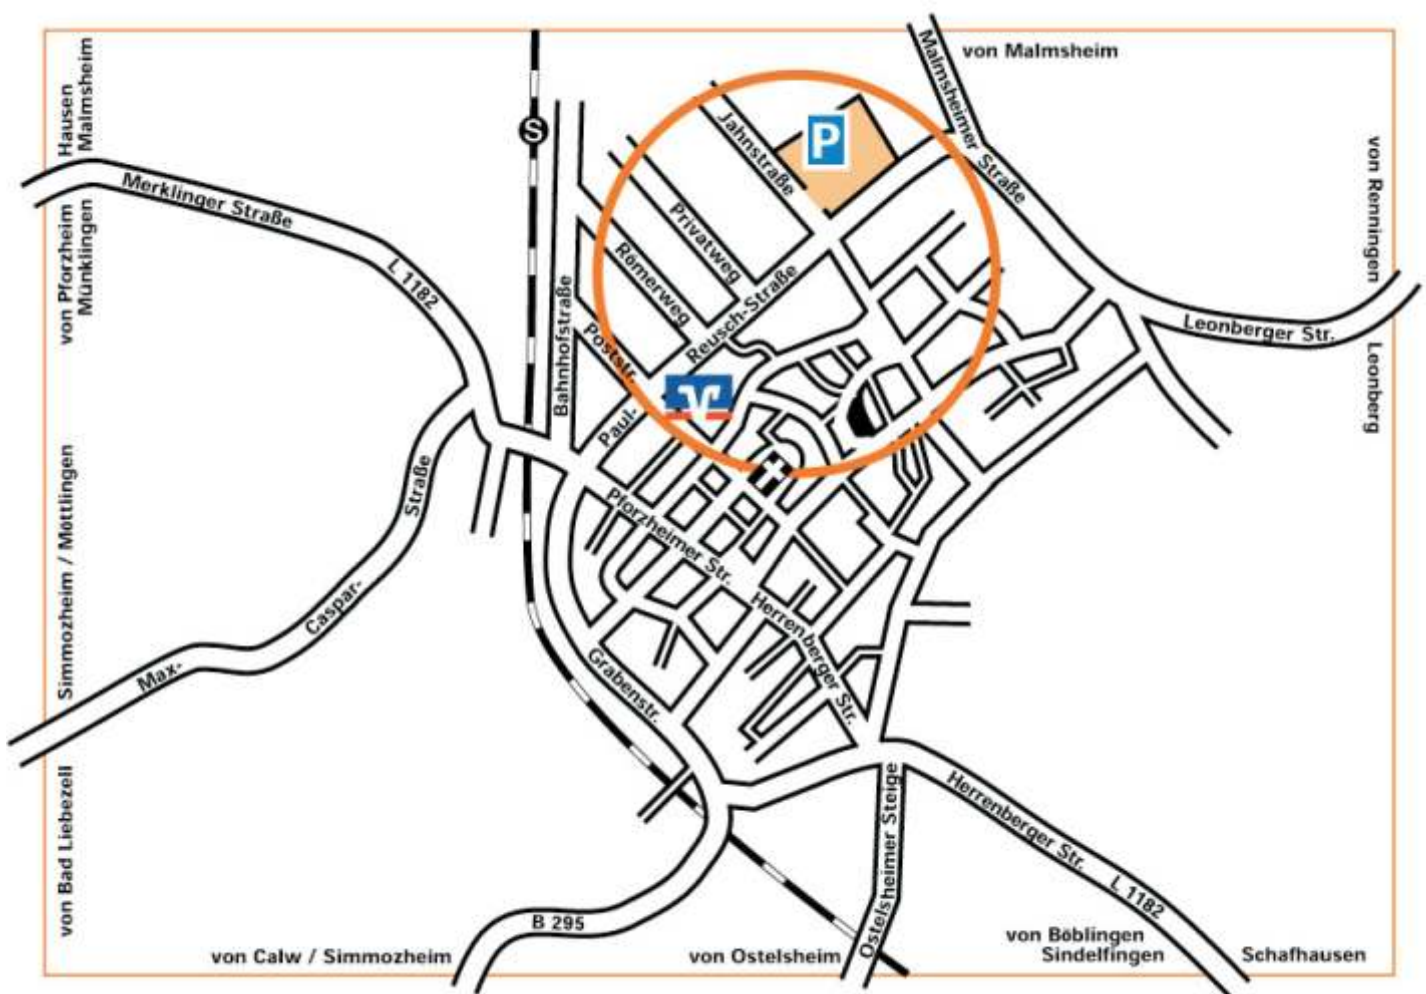

Anfahrtsplan Hauptstelle Weil der Stadt

Hauptstelle Weil der Stadt
Paul-Reusch-Straße 8
71263 Weil der Stadt